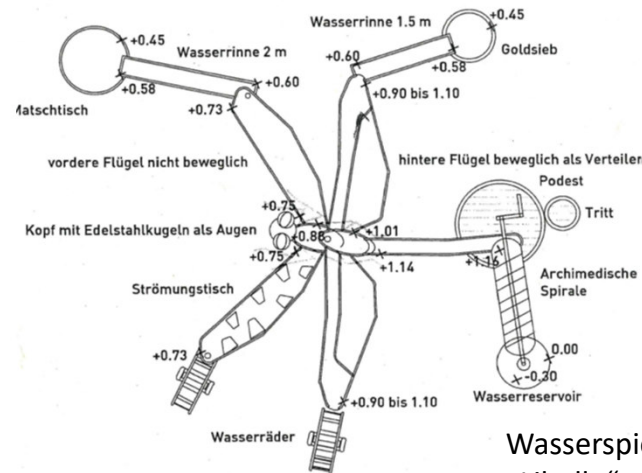

Neugestaltung Wasserspielplatz Promenade

Spielschiff
„Arnsberg“

Wasserspielanlage
„Libelle“

Stadt Arnsberg
Fachdienst Grünflächen | Forst | Friedhöfe