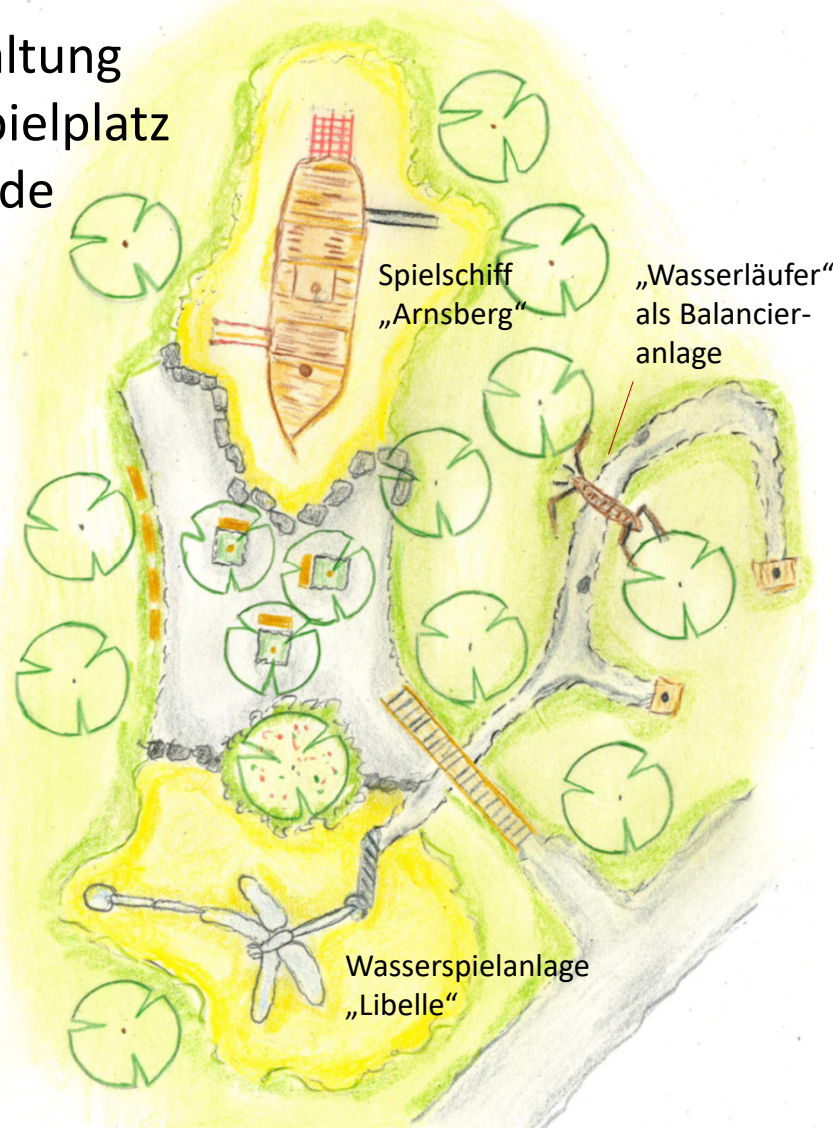

Neugestaltung Wasserspielplatz Promenade

Spielschiff
„Arnsberg“

Wasserspielanlage
„Libelle“

Stadt Arnsberg
Fachdienst Grünflächen | Forst | Friedhöfe